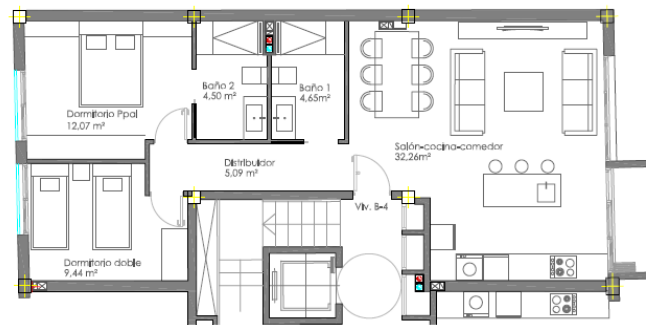

## Edificio Pedrana Santa Cruz: Torre B - Vivienda B4

### VIVIENDA B-4

C/ GENERAL SERRANO, 32

**SANTA CRUZ DE TENERIFE - VIVIENDA B.4 - 282.450,00€**

Magníficas viviendas a estrenar de 2 y 3 dormitorios, con garaje y trastero en pleno centro de Santa Cruz de Tenerife (a 2 minutos de Plaza Weyler).